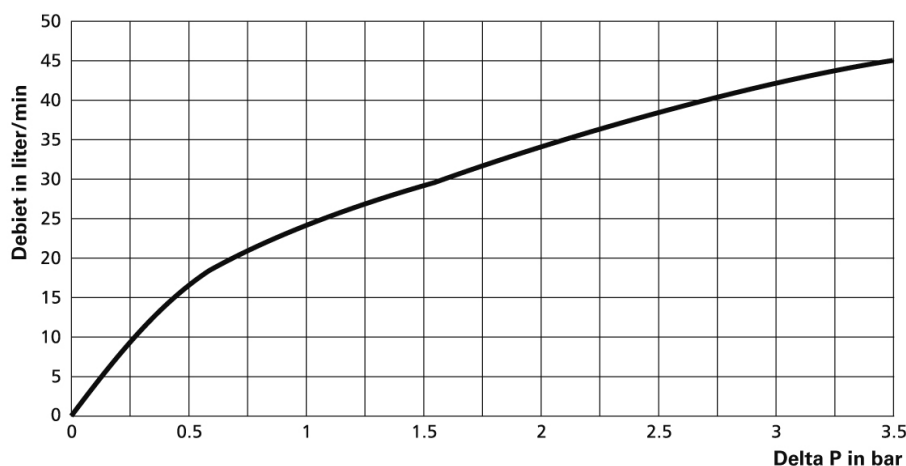

TECHNISCH DOSSIER

Omschrijving:

De Melker thermostatisch mengventiel, type DCM-5. Voorzien van thermostatisch patroon, vandaalbestendige afdekkap ten behoeve van de temperatuurregeling en ingebouwde gecertificeerde keerkleppen. Inlaten en uitlaat 1/2" binnendraad. Capaciteit 5 tappunten. Bij gebruik van zelfsluitende systemen 6 tappunten. (Uitgaande van 6 l/min per tappunt). Temperatuur instelbereik van 15°C tot 50°C. Minimale afname voor een optimale mengregeling: 5 l/min.

Bestelnummer: DCM5

Nederland:

De Melker Sanitair
De Schutterij 20
3905 PL Veenendaal

Tel.: +31 318 52 48 00
Fax: +31 318 52 50 35

info.sanitair@melker.nl
www.melker.nl

België:

De Melker Belgium n.v.
Beukenlei 50
2960 St. Job-in-'t Goor

Tel.: +32 3 636 46 50
Fax: +32 3 636 41 03

info@melker.be
www.melker.be