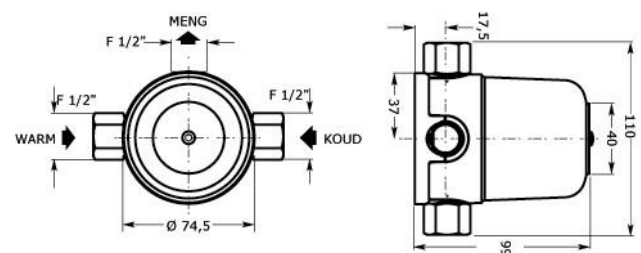

Technische gegevens:

- | | |
|------------------------------|--|
| • Materiaal | : messing |
| • Capaciteit | : 6 tappunten bij zelfsluitende systemen |
| • Minimale capaciteit | : 5 l/min |
| • Maximale statische druk | : 1000 kPa |
| • Montage | : wandmontage |
| • Afwerking | : wit |
| • Aansluiting | : 1/2" binnendraad |
| • Keerkleppen | : ja, gecertificeerd Kiwa, DVGW, NF, Belgaqua en WRC |
| • Desinfectie | : bestand tegen hoge desinfectietemperaturen |
| • Heetwatertemperatuur | : maximaal 85°C |
| • Internationale richtlijnen | : EN1717 |

TECHNISCH DOSSIER

Omschrijving:

De Melker thermostatisch mengventiel, type DCM-5. Voorzien van thermostatisch patroon, vandaalbestendige afdekkap ten behoeve van de temperatuurregeling en ingebouwde gecertificeerde keerkleppen. Inlaten en uitlaat 1/2" binnendraad. Capaciteit 5 tappunten. Bij gebruik van zelfsluitende systemen 6 tappunten. (Uitgaande van 6 l/min per tappunt). Temperatuur instelbereik van 15°C tot 50°C. Minimale afname voor een optimale mengregeling: 5 l/min.